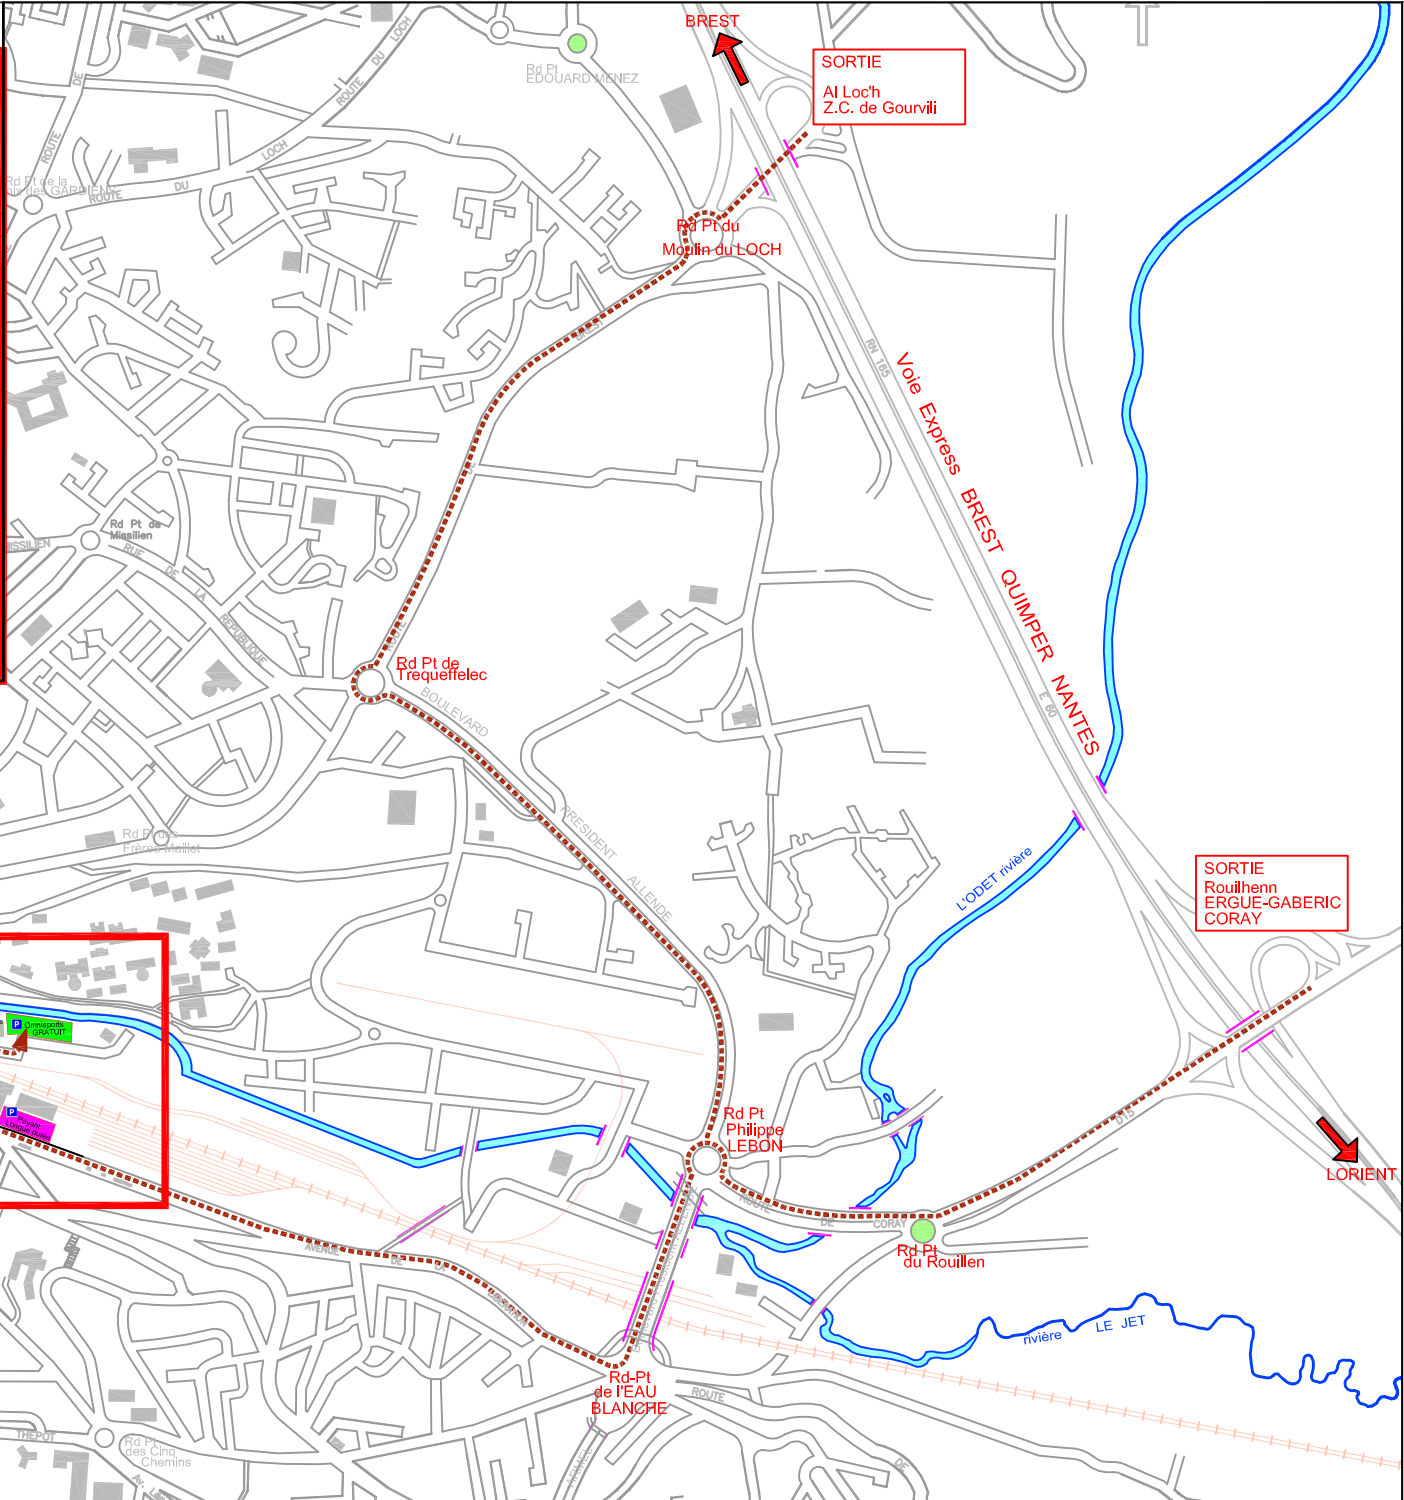

# Agrandissement

SORTIE  
Rouilhenn  
ERGUE-GABERIC  
CORAY

SORTIE  
Al Loc'h  
Z.C. de Gourvili

VILLE DE QUIMPER

Carrefour des Communes  
du Finistère

Plan de situation des Parkings